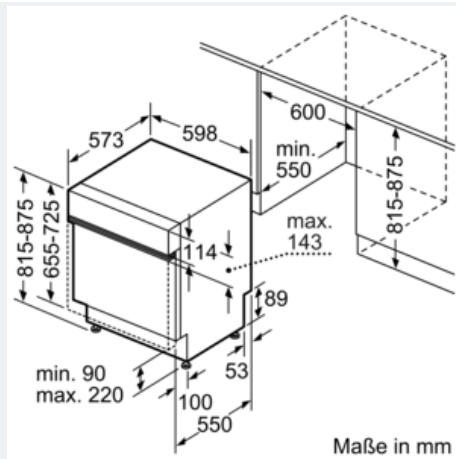

iQ500, Teilintegrierter Geschirrspüler,
60 cm, Edelstahl
SN55ZS00BD

Maßzeichnungen