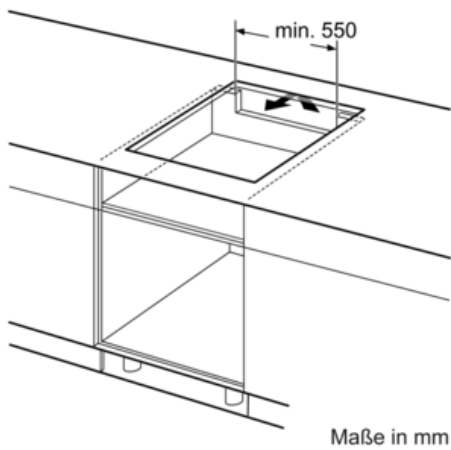

Ausstattung

Technische Daten

Gerätetyp : Kochstelle Glaskeramik
Bauform : Eingebaut
Energiequelle : Elektro
Anzahl der Kochzonen, die gleichzeitig benutzt werden können : 4
Nischenmaße (H x B x T) (mm) : 55 x 560-560 x 490-500
Gerätebreite (mm) : 583
Abmessungen des Gerätes (mm) : 55 x 583 x 513
Abmessungen des verpackten Gerätes (mm) : 126 x 753 x 608
Nettogewicht (kg) : 13,471
Bruttogewicht (kg) : 14,7
Restwärmanzeige : Getrennt
Lage der Steuerung : Vorne
Hauptoberflächenmaterial : Glaskeramik
Oberflächenfarbe : Edelstahl, Schwarz
Rahmenfarbe : Edelstahl
Approbationszertifikate : AENOR, CE
Länge Anschlusskabel (cm) : 110
EAN-Nummer : 4242004243205
Elektroanschlusswert (W) : 7400
Spannung (V) : 220-240
Frequenz (Hz) : 50-60

Design:

- Rahmen in Edelstahl

Technische Information:

- Einbaumaße: (H/B/T) 55 mm x 560 mm x 490 mm
- Gerätemaße: (B/T) 583 mm x 513 mm
- 60 cm breit
- Hauptschalter
- min. Arbeitsplattenstärke: 16 mm
- Anschlusskabel (1,1 m)
- Anschlußwert 7400 W
- Anschlusskabel beigelegt in Verpackung

N 70, Induktionskochfeld, 60 cm, autark
T46BT73N2K

Maßzeichnungen

- A: Mindestabstand vom Muldenausschnitt bis zur Wand
- B: Eintauchtiefe
- C: Mit darunter eingebautem Backofen min. 30, möglicherweise mehr; siehe Platzbedarf für den Backofen.