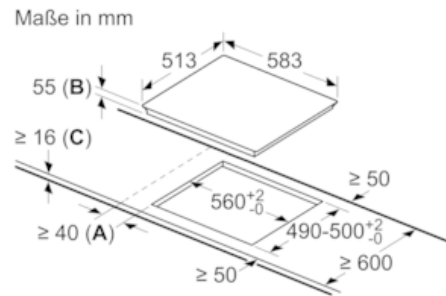

Ausstattung

Technische Daten

Gerätetyp : Kochstelle Glaskeramik
Bauform : Eingebaut
Energiequelle : Elektro
Anzahl der Kochzonen, die gleichzeitig benutzt werden können : 4
Nischenmaße (H x B x T) (mm) : 55 x 560-560 x 490-500
Gerätebreite (mm) : 583
Abmessungen des Gerätes (mm) : 55 x 583 x 513
Abmessungen des verpackten Gerätes (mm) : 126 x 753 x 608
Nettogewicht (kg) : 13,471
Bruttogewicht (kg) : 14,7
Restwärmanzeige : Getrennt
Lage der Steuerung : Vorne
Hauptoberflächenmaterial : Glaskeramik
Oberflächenfarbe : Edelstahl, Schwarz
Rahmenfarbe : Edelstahl
Approbationszertifikate : AENOR, CE
Länge Anschlusskabel (cm) : 110
EAN-Nummer : 4242004243205
Elektroanschlusswert (W) : 7400
Spannung (V) : 220-240
Frequenz (Hz) : 50-60

Design:

- Rahmen in Edelstahl

Technische Information:

- Einbaumaße: (H/B/T) 55 mm x 560 mm x 490 mm
- Gerätemaße: (B/T) 583 mm x 513 mm
- 60 cm breit
- Hauptschalter
- min. Arbeitsplattenstärke: 16 mm
- Anschlusskabel (1,1 m)
- Anschlußwert 7400 W
- Anschlusskabel beigelegt in Verpackung

N 70, Induktionskochfeld, 60 cm, autark
T46BT73N2K

Maßzeichnungen

- A: Mindestabstand vom Muldenausschnitt bis zur Wand
- B: Eintauchtiefe
- C: Mit darunter eingebautem Backofen min. 30, möglicherweise mehr; siehe Platzbedarf für den Backofen.