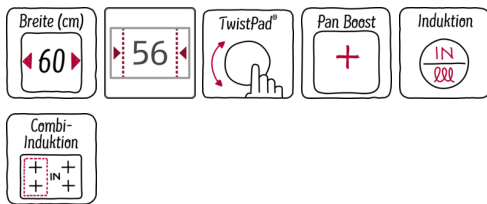

N 70, Induktionskochfeld, 60 cm, autark
T46BT73N2K

COOKING PASSION SINCE 1877

Autarkes Induktions-Kochfeld mit TwistPad Bedienung.

- ✓ Das TwistPad® ist ein magnetischer abnehmbarer Bedienknopf, mit dem sich alle Kochzonen präzise und komfortabel regeln lassen.
- ✓ Power Move 2 – Die CombiZone wird in zwei Heizzonen aufgeteilt: vorne Kochen und hinten Warmhalten.
- ✓ Induktion - Die Hitze wird bei der Induktionsbeheizung direkt im Kochgeschirr erzeugt für präzises, punktgenaues Kochen ohne Nachgaren.
- ✓ Powerstufe für Töpfe - optimierte Powerstufenfunktion für ein flexibles, noch schnelleres Ankochen.

Ausstattung

Technische Daten

Gerätetyp : Kochstelle Glaskeramik
Bauform : Eingebaut
Energiequelle : Elektro
Anzahl der Kochzonen, die gleichzeitig benutzt werden können : 4
Nischenmaße (H x B x T) (mm) : 55 x 560-560 x 490-500
Gerätebreite (mm) : 583
Abmessungen des Gerätes (mm) : 55 x 583 x 513
Abmessungen des verpackten Gerätes (mm) : 126 x 753 x 608
Nettogewicht (kg) : 13,471
Bruttogewicht (kg) : 14,7
Restwärmanzeige : Getrennt
Lage der Steuerung : Vorne
Hauptoberflächenmaterial : Glaskeramik
Oberflächenfarbe : Edelstahl, Schwarz
Rahmenfarbe : Edelstahl
Approbationszertifikate : AENOR, CE
Länge Anschlusskabel (cm) : 110
EAN-Nummer : 4242004243205
Elektroanschlusswert (W) : 7400
Spannung (V) : 220-240
Frequenz (Hz) : 50-60

Design:

- Rahmen in Edelstahl

Technische Information:

- Einbaumaße: (H/B/T) 55 mm x 560 mm x 490 mm
- Gerätemaße: (B/T) 583 mm x 513 mm
- 60 cm breit
- Hauptschalter
- min. Arbeitsplattenstärke: 16 mm
- Anschlusskabel (1,1 m)
- Anschlußwert 7400 W
- Anschlusskabel beigelegt in Verpackung